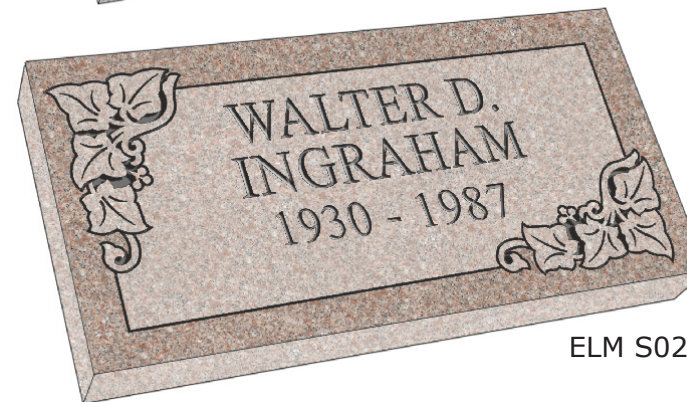

**Leon & Son
Komm Monument Company**

Distinguish. Preserve. Honor.

893-2500
1640 E. Delavan Ave.
Buffalo, NY 14215
www.leonkomm.com

**SINGLE AND COMPANION
FLUSH MARKERS**

**Leon & Son
Komm Monument Company**

Distinguish. Preserve. Honor.

ELM S01

ELM S06

ELM S02

ELM S07

ELM S03

ELM S08

ELM S04